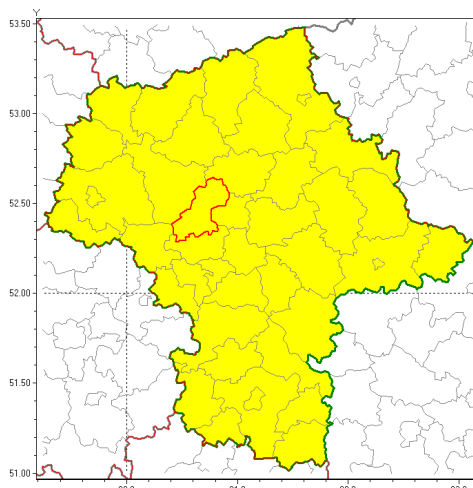

Zasięg ostrzeżenia w województwie

Burze z gradem

Ostrzeżenie meteorologiczne Nr 3

Nazwa biura	IMGW-PIB Centralne Biuro Prognoz Meteorologicznych w Warszawie
Zjawisko/stopień zagrożenia	Burze z gradem/ 1
Obszar	województwo mazowieckie powiat nowodworski
Ważność	od godz. 15:00 dnia 11.07.2018 do godz. 07:00 dnia 12.07.2018
Przebieg	Prognozuje się wystąpienie burz z opadami deszczu miejscami od 10 mm do 20 mm, lokalnie do 30 mm oraz porywami wiatru do 65 km/h. Miejscami może liwy grad.
Prawdopodobieństwo wystąpienia zjawiska(%)	70%
Uwagi	Brak.
Dyrektor synoptyk IMGW-PIB	Katarzyna Cisiłowska
Godzina i data wydania	godz. 14:54 dnia 11.07.2018
SMS	IMGW-PIB OSTRZEŻENIE: BURZE Z GRADEM/1 mazowieckie/nowodworski od 15:00/11.07 do 07:00/12.07.2018 deszcz 30 mm, porywy 90 km/h