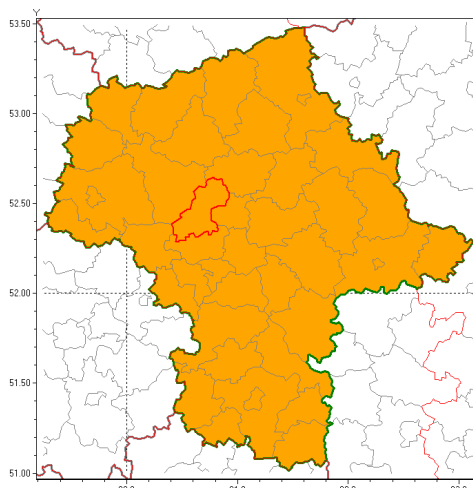

Zasięg ostrzeżenia w województwie

Burze z gradem

Ostrzeżenie meteorologiczne Nr 18

Nazwa biura	IMGW-PIB Centralne Biuro Prognoz Meteorologicznych w Warszawie
Zjawisko/stopień zagrożenia	Burze z gradem/ 2
Obszar	województwo mazowieckie powiat nowodworski
Ważność	od godz. 12:00 dnia 10.08.2018 do godz. 24:00 dnia 10.08.2018
Przebieg	Prognozuje się wystąpienie burz z opadami deszczu miejscami od 30 mm do 50 mm, lokalnie do 60 mm oraz porywami wiatru do 115 km/h. Miejscami grad.
Prawdopodobieństwo wystąpienia zjawiska(%)	80%
Uwagi	Brak.
Dyrektor synoptyk IMGW-PIB	Michał Folwarski
Godzina i data wydania	godz. 07:35 dnia 10.08.2018
SMS	IMGW-PIB OSTRZEŻENIE: BURZE Z GRADEM/2 mazowieckie/nowodworski od 12:00/10.08 do 24:00/10.08.2018 deszcz 60 mm, porywy 115 km/h.