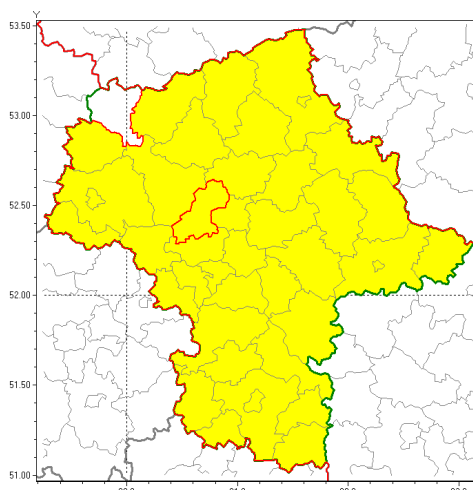

Zasięg ostrzeżenia w województwie

Silna mgła

Ostrzeżenie meteorologiczne Nr 28

Nazwa biura	IMGW-PIB Centralne Biuro Prognoz Meteorologicznych w Warszawie
Zjawisko/stopień zagrożenia	Silna mgła/ 1
Obszar	województwo mazowieckie powiat nowodworski
Ważność	od godz. 20:00 dnia 08.11.2018 do godz. 08:00 dnia 09.11.2018
Przebieg	Przewiduje się wystąpienie gęstych mgieł, ograniczających widzialność miejscami do 100 m.
Prawdopodobieństwo wystąpienia zjawiska(%)	80%
Uwagi	Brak.
Dyrektor synoptyk IMGW-PIB	Szymon Ogórek
Godzina i data wydania	godz. 13:47 dnia 08.11.2018
SMS	IMGW-PIB OSTRZEŻENIE: MGŁA/1 mazowieckie/nowodworski od 20:00/08.11 do 08:00/09.11.2018 widzialność 100 m.